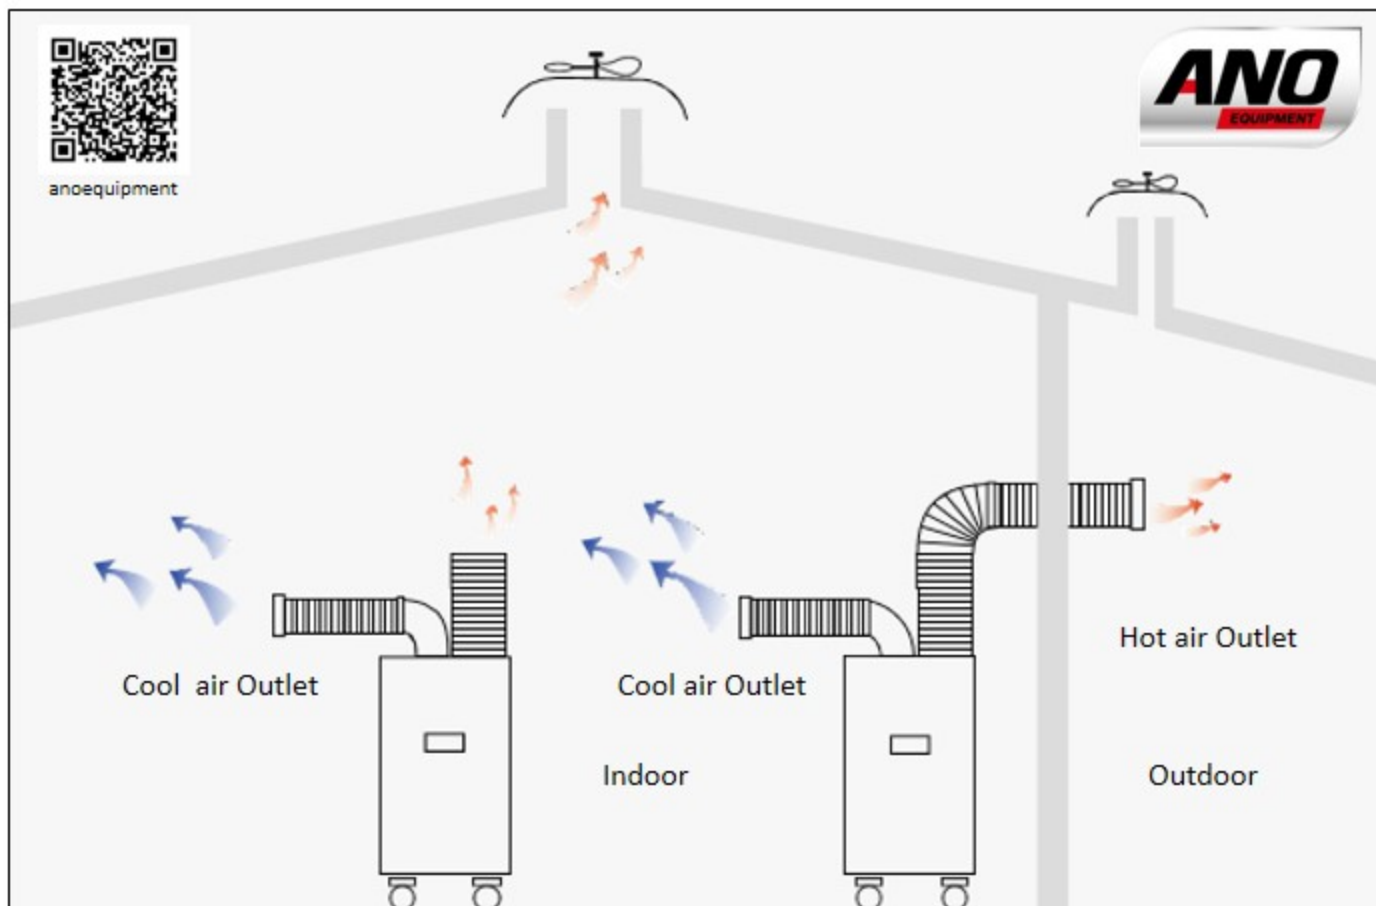

เครื่องปรับอากาศแบบเคลื่อนที่ได้ **Power Cool** เป็นเครื่องทำความเย็นแบบ ประหยัดพลังงานและต้นทุนต่ำซึ่งใช้งานง่าย ใช้คอนเดนเซอร์อลูมิเนียมแบบปีกนก เคลือบสารไฮโดรฟลิค ที่มีประสิทธิภาพสูงในการกลั่นตัวเป็นน้ำ และคอมเพรสเซอร์ แบบ **Oscillating** (เคลื่อนที่ได้) ประหยัดพลังงาน ซึ่งใช้พื้นที่น้อยกว่า แต่มีปริมาณ อากาศจำนวนมาก สำหรับการระบายอากาศ, ระบายความร้อน, แก้ปัญหาความเย็น ได้ในหลาย ๆ สภาพการณ์

anoequipment

เครื่องปรับอากาศแบบเคลื่อนที่ **Power Cool**

anoequipment

ลดการสูญเสียอากาศเย็นเนื่องจากการแยกอากาศเย็นและอากาศร้อนออก ทำให้อากาศเย็นเพิ่มเป็นสองเท่า

มีขนาดให้เลือกใช้งานตั้งแต่ 8500BTU/950Watt - 22000BTU/2500Watt