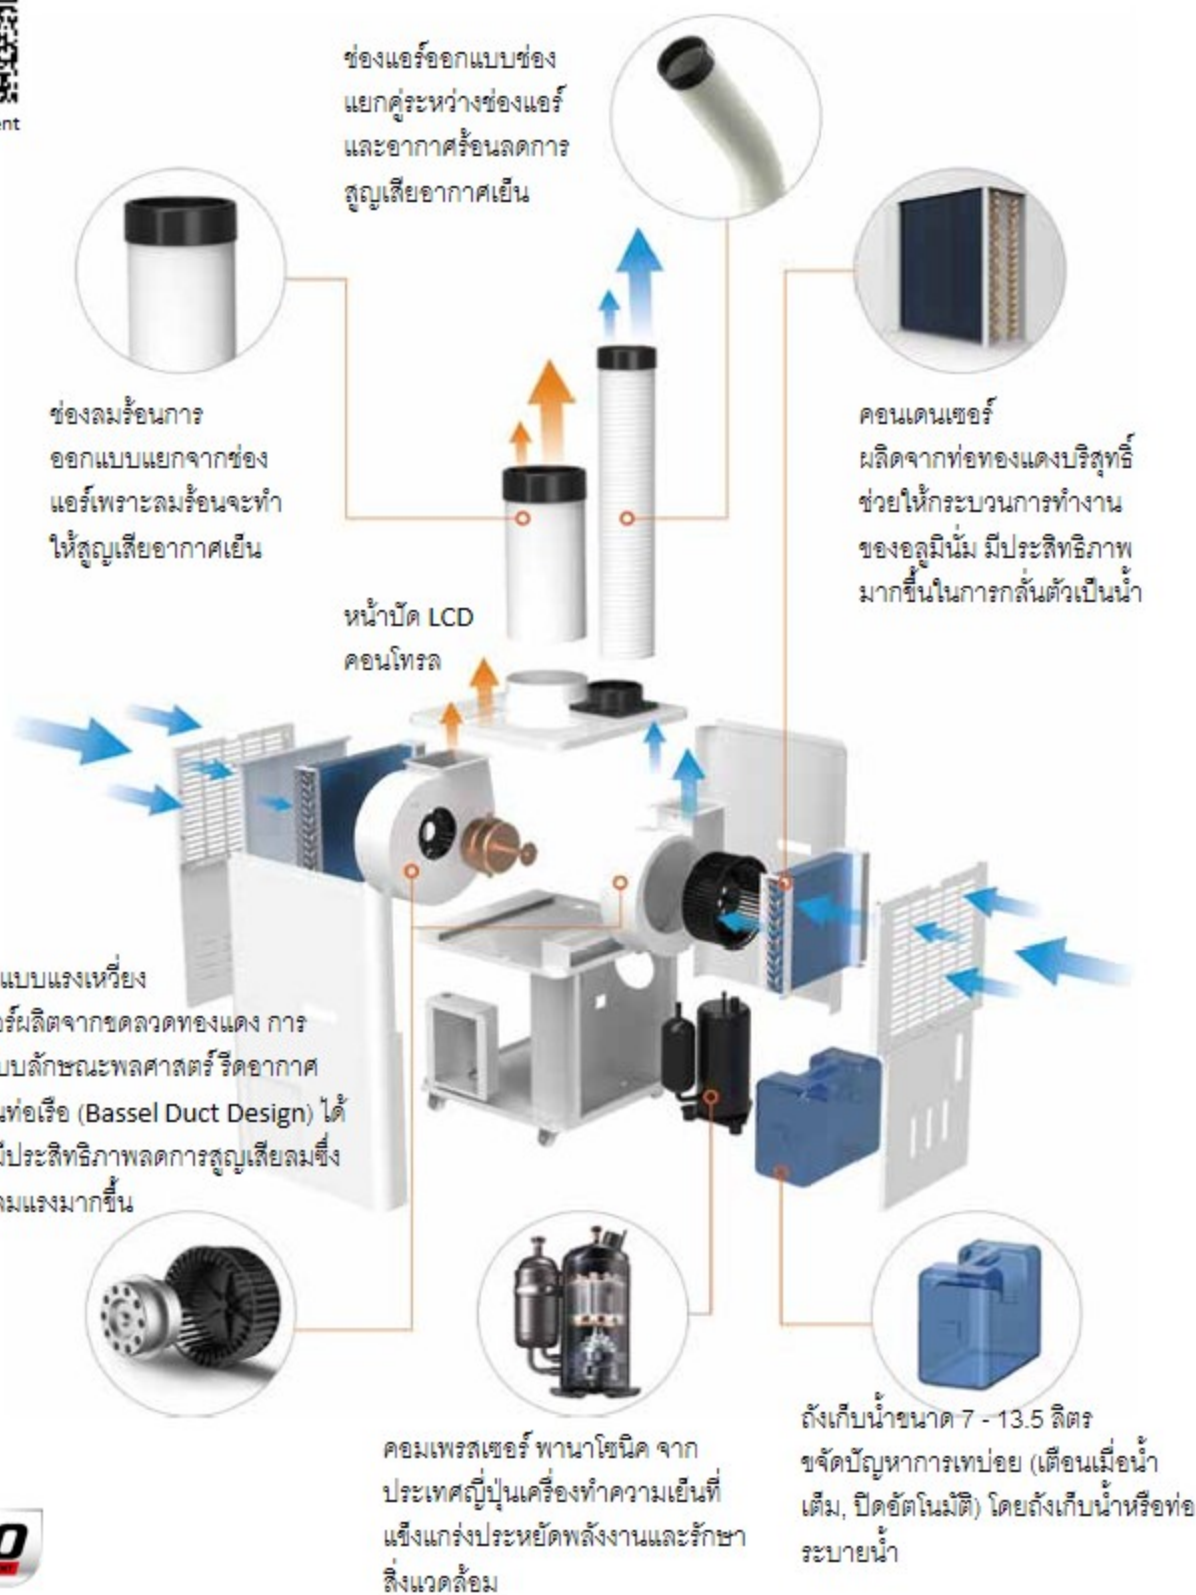

เครื่องปรับอากาศแบบเคลื่อนที่ได้ **Power Cool** เป็นเครื่องทำความเย็นแบบ ประหยัดพลังงานและต้นทุนต่ำซึ่งใช้งานง่าย ใช้คอนเดนเซอร์อลูมิเนียมแบบปีกนก เคลือบสารไฮโดรฟลิค ที่มีประสิทธิภาพสูงในการกลั่นตัวเป็นน้ำ และคอมเพรสเซอร์ แบบ **Oscillating** (เคลื่อนที่ได้) ประหยัดพลังงาน ซึ่งใช้พื้นที่น้อยกว่า แต่มีปริมาณ อากาศจำนวนมาก สำหรับการระบายอากาศ, ระบายความร้อน, แก้ปัญหาความเย็น ได้ในหลาย ๆ สภาพการณ์

anoequipment

เครื่องปรับอากาศแบบเคลื่อนที่ **Power Cool**

anoequipment

ลดการสูญเสียอากาศเย็นเนื่องจากการแยกอากาศเย็นและอากาศร้อนออก ทำให้อากาศเย็นเพิ่มเป็นสองเท่า

มีขนาดให้เลือกใช้งานตั้งแต่ 8500BTU/950Watt - 22000BTU/2500Watt